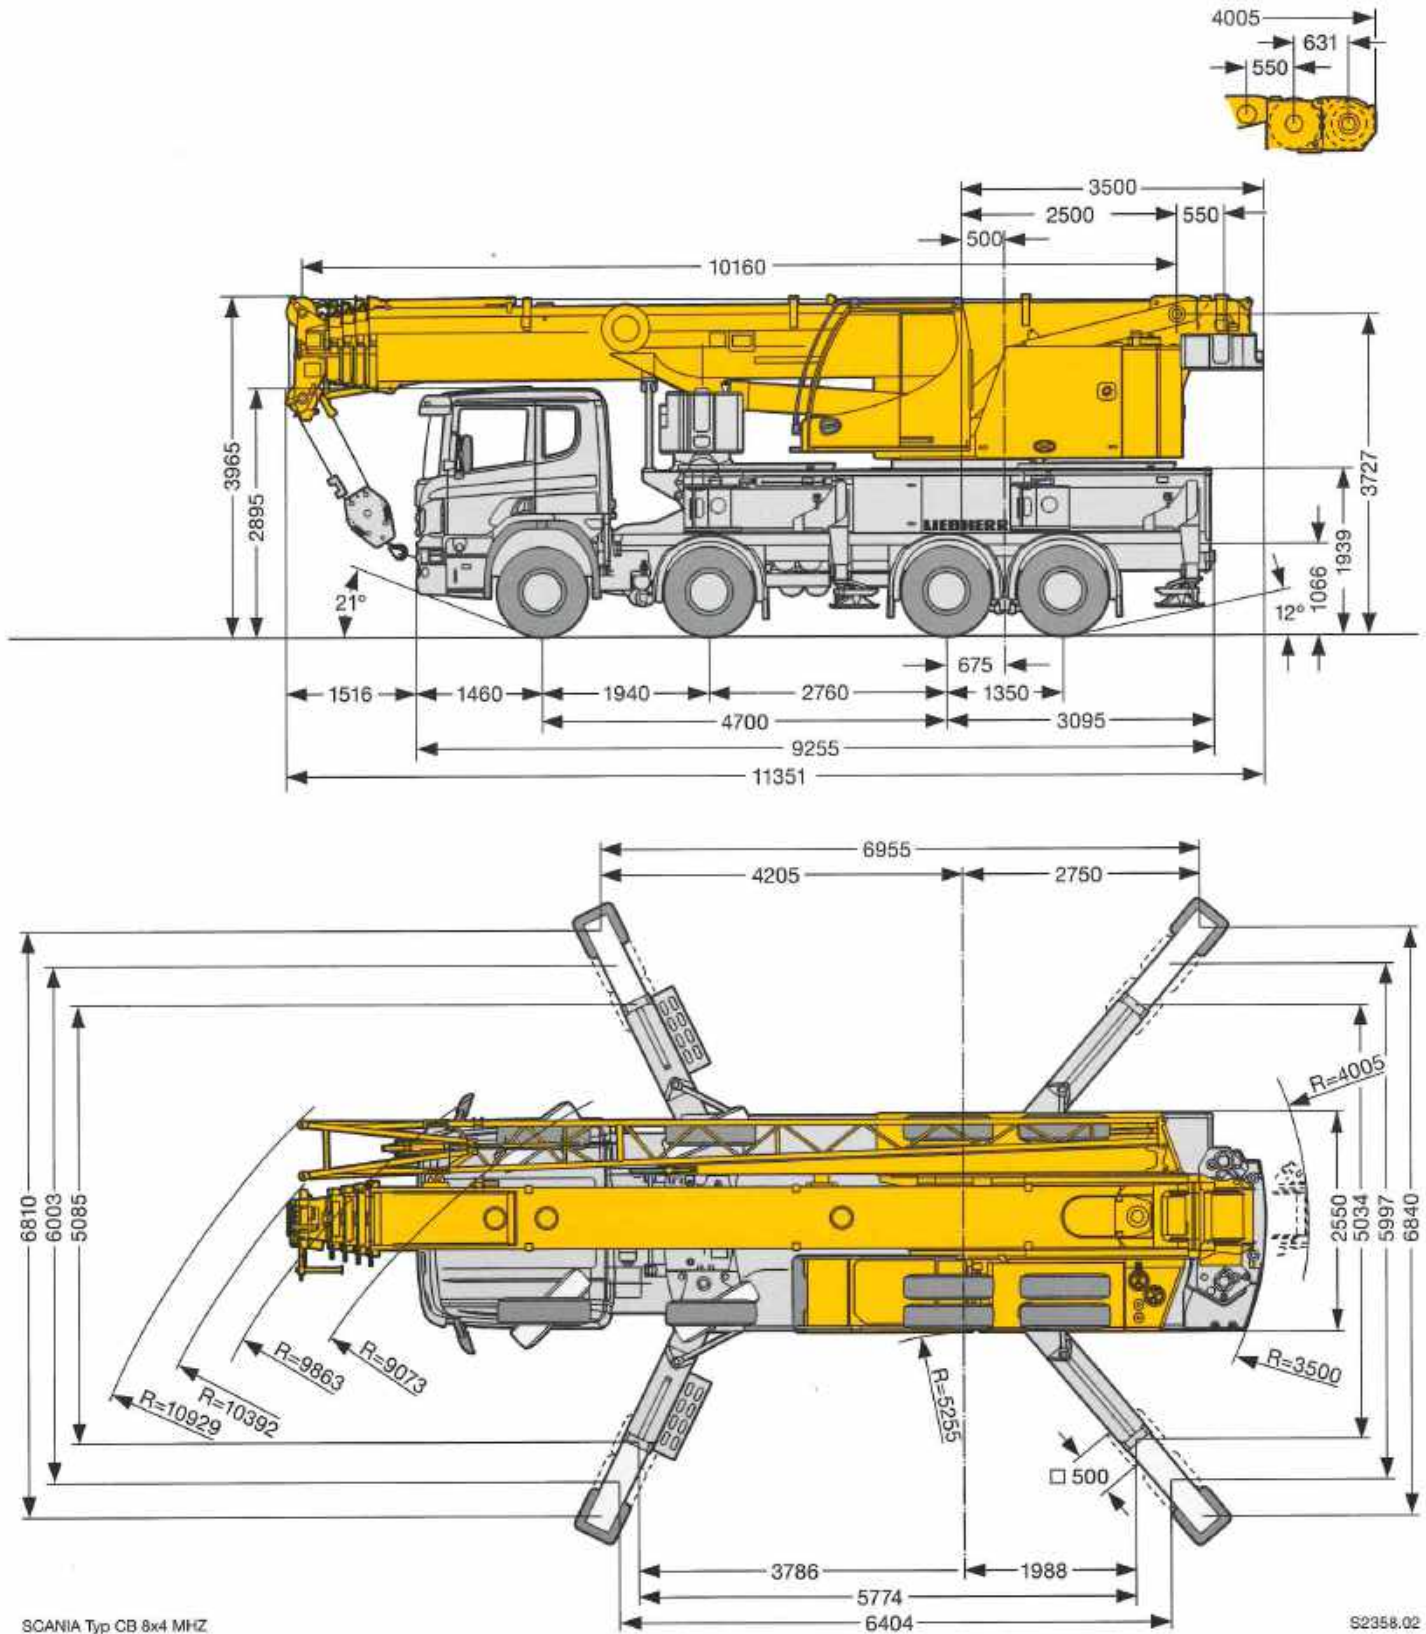

Teleskop-Aufbaukran

LTF 1060-4.1

Truck Mounted Telescopic Crane

Grue télescopique sur porteur châssis cabine • Autogrù montata su camion
Grúa telescópica sobre camión • Телескопический автомобильный кран

Technische Daten • Technical Data

Caractéristiques techniques • Dati tecnici

Datos técnicos • Технические данные

LIEBHERR

Maße

Dimensions

Encombrement • Dimensioni

Dimensiones • Габариты крана

Traglasten

Lifting capacities

Forces de levage • Portate

Tablas de carga • Грузоподъемность

T

		10,2 – 40 m		360°		10,2 t		EN															
		10,2 m		13,6 m		17 m		20,5 m		23,9 m		27,3 m		30,7 m		34,2 m		37,6 m		40 m			
		m																					
2,5	60																						2,5
3	55,1	42,3	42,2	42,2	42,2	39,1	31,1	25															3
3,5	50,3	42,3	42,3	41,4	38,5	31,3	24,8																3,5
4	44,9	42	41,6	39,1	37,3	31,4	24,6	19,8															4
4,5	40,2	38,8	38,8	36	33,8	31,2	24,1	19,7															4,5
5	36,7	35,3	35,3	33,4	31,5	30,3	23,4	19,5	15,4														5
6	30,5	29,4	29,7	29,8	28,6	27,3	21,4	18,5	15,1	12,1	10,4												6
7	25,7	24,7	25	25,1	25,5	24,4	19,4	17,2	14,5	11,8	10,2												7
8			21,5	21,4	21,7	20,9	17,8	16	13,8	11,4	10												8
9			18,4	18,7	18,7	18	16,3	14,8	13,1	10,9	9,7												9
10			15,8	16,2	16,1	15,7	14,7	13,7	12,3	10,4	9,4												10
11			13,5	13,9	13,9	13,6	13,4	12,6	11,6	9,9	8,9												11
12				12,2	12,1	11,9	12,2	11,4	10,9	9,4	8,4												12
14				9,6	9,6	9,9	9,6	9,5	9,2	8,5	7,7												14
16					7,9	8,1	7,8	7,9	7,6	7,7	7												16
18						6,7	6,6	6,6	6,6	6,4	6,4												18
20						5,7	5,8	5,7	5,6	5,4	5,4												20
22							5	4,9	4,8	4,6	4,6												22
24								4,4	4,2	4,1	3,9												24
26									3,7	3,6	3,4												26
28									3,3	3,1	2,9												28
30										2,7	2,5												30
32											2,2												32
34											1,9												34
36											1,6												36