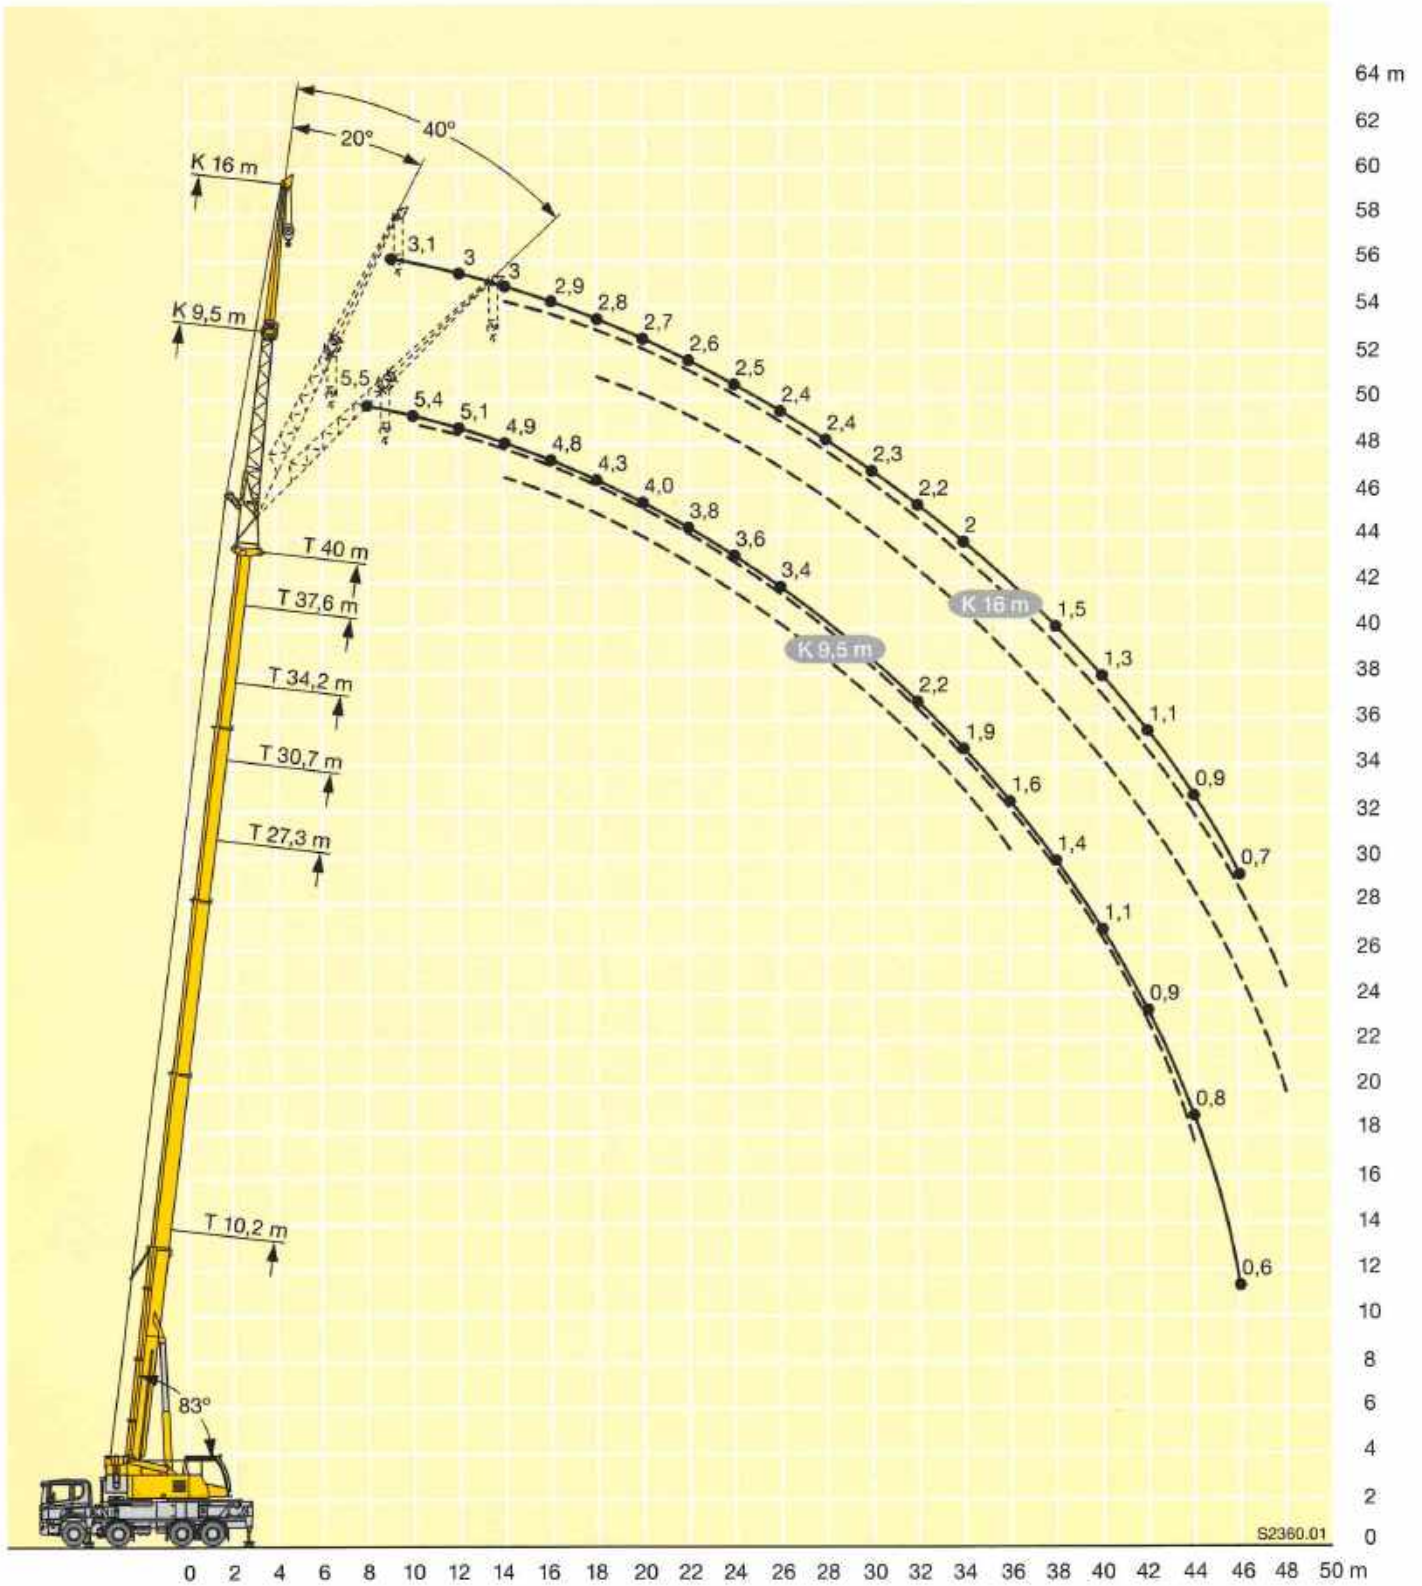

Hubhöhen

Lifting heights

Hauteurs de levage • Altezze di sollevamento
Alturas de elevación • Высота подъема

TK

S2360.01

Traglasten

Lifting capacities

Forces de levage • Portate

Tablas de carga • Грузоподъемность

TK

		10,2 - 40 m			9,5 m			360°			10,2 t			EN						
m	m	10,2 m			27,3 m			30,7 m			34,2 m			37,6 m			40 m			m
		9,5 m			9,5 m			9,5 m			9,5 m			9,5 m			9,5 m			
		0°	20°	40°	0°	20°	40°	0°	20°	40°	0°	20°	40°	0°	20°	40°	0°	20°	40°	
3		8,4																		3
3,5		7,9																		3,5
4		7,4																		4
4,5		7,1			8,4															4,5
5		6,8	6,7		8,4															5
6		6,3	6,1		8,4			8,4												6
7		5,8	5,8	5,3	8,2			8,4			7,7									7
8		5,4	5,6	5,1	7,9	6,7		8,1			7,6			6,2			5,5			8
9		5,1	5,3	4,9	7,6	6,5		7,9	6,7		7,4			6,2			5,5			9
10		4,8	4,9	4,8	7,3	6,4	5,3	7,6	6,5		7,2	6,2		6,1			5,4			10
11		4,5	4,4	4,6	7	6,2	5,3	7,3	6,3		7	6,1		6			5,3			11
12		4,1	4	4,4	6,7	6	5,2	7	6,2	5,3	6,9	5,9		5,8	5,5		5,1	5,2		12
14		3,3	3,7	3,7	6,1	5,7	5	6,5	5,9	5,1	6,6	5,7	5	5,5	5,2	4,7	4,9	4,9	4,6	14
16		2,6	2,8	3,7	5,5	5,4	4,8	6	5,6	4,9	6,2	5,5	4,8	5,2	4,8	4,6	4,8	4,4	4,3	16
18					5,2	5,1	4,7	5,5	5,4	4,8	5,6	5,3	4,7	4,9	4,5	4,4	4,3	4,1	4	18
20					4,9	4,6	4,6	5,2	5	4,7	5,1	5,1	4,6	4,6	4,2	4,1	4	3,9	3,8	20
22					4,6	4,2	4,3	4,7	4,6	4,6	4,6	4,5	4,5	4,2	3,9	3,9	3,8	3,7	3,6	22
24					4,1	3,9	3,8	4,1	4,1	4,3	3,9	4,1	4	3,8	3,7	3,7	3,6	3,5	3,4	24
26					3,7	3,7	3,7	3,6	3,8	3,9	3,6	3,6	3,7	3,5	3,5	3,5	3,4	3,3	3,3	26
28					3,3	3,4		3,2	3,3	3,4	3,2	3,3	3,3	3	3,2	3,3	2,9	3,1	3,1	28
30					2,9	3		2,9	3		2,8	2,9	3	2,6	2,7	2,8	2,5	2,7	2,8	30
32					2,7	2,7		2,6	2,7		2,4	2,6	2,6	2,2	2,4	2,4	2,2	2,3	2,4	32
34					2,5			2,3	2,3		2,1	2,2		1,9	2	2,1	1,9	2	2,1	34
36								2			1,9	1,9		1,6	1,7		1,6	1,7	1,8	36
38											1,6	1,7		1,4	1,5		1,4	1,5		38
40											1,4			1,2	1,2		1,1	1,2		40
42														1	1		0,9	1		42
44														0,8			0,8	0,8		44
46																	0,6			46

L199_01101_00_000 / 02101_00_000 / 03101_00_000

		10,2 - 40 m			16 m			360°			10,2 t			EN						
m	m	10,2 m			27,3 m			30,7 m			34,2 m			37,6 m			40 m			m
		16 m			16 m			16 m			16 m			16 m			16 m			
		0°	20°	40°	0°	20°	40°	0°	20°	40°	0°	20°	40°	0°	20°	40°	0°	20°	40°	
4		4,6																		4
4,5		4,2																		4,5
5		4																		5
6		3,8			4,6															6
7		3,6			4,4			4,2												7
8		3,4	3,6		4,2			4,2			3,8									8
9		3,2	3,4		4,1			4,1			3,8			3,3			3,1			9
10		3,1	3,2		4			4			3,7			3,3			3,1			10
11		2,9	3		3,8	3,2		3,9			3,6			3,2			3			11
12		2,8	2,9	2,4	3,7	3,1		3,8	3		3,5			3,2			3			12
14		2,6	2,6	2,2	3,5	2,9		3,6	2,9		3,3	2,8		3,1			3			14
16		2,4	2,4	2,1	3,3	2,8	2,4	3,4	2,7		3,2	2,7		3	2,6		2,9	2,5		16
18		2,2	2,2	2,1	3,1	2,6	2,3	3,2	2,6	2,2	3,1	2,6	2,2	2,9	2,5		2,8	2,4		18
20		1,9	2,2	2	2,9	2,5	2,2	3	2,5	2,2	3	2,5	2,1	2,8	2,4	2,1	2,7	2,3	2,1	20
22		1,8	2,1	2	2,8	2,4	2,2	2,9	2,4	2,1	2,8	2,4	2,1	2,7	2,3	2,1	2,6	2,3	2	22
24					2,6	2,3	2,1	2,9	2,3	2,1	2,7	2,3	2,1	2,6	2,2	2	2,5	2,2	2	24
26					2,5	2,2	2,1	2,8	2,3	2,1	2,6	2,2	2	2,5	2,2	2	2,4	2,2	2	26
28					2,4	2,2	2,1	2,6	2,2	2	2,5	2,2	2	2,4	2,1	2	2,4	2,1	2	28
30					2,3	2,2	2	2,4	2,1	2	2,4	2,1	2	2,3	2,1	2	2,3	2,1	2	30
32					2,1	2,2	2	2,3	2,1	2	2,3	2,1	2	2,2	2	2	2,2	2	2	32
34					2	2,2	2	2,1	2,1	2	2,1	2	2	2,1	2	2	2	2	1,9	34
36					1,9	2,1	2	2	2	2	2	2	2	1,8	1,9	2	1,7	1,9	1,9	36
38					1,8	2		1,9	1,9	2	1,7	1,9	2	1,5	1,7	1,9	1,5	1,7	1,8	38
40					1,7	1,9		1,7	1,8	1,8	1,5	1,7	1,7	1,3	1,5	1,6	1,3	1,5	1,6	40
42								1,5	1,5		1,3	1,4	1,5	1,1	1,3	1,3	1,1	1,2	1,3	42
44								1,3			1,2	1,2		0,9	1,1	1,1	0,9	1	1,1	44
46											1	1		0,8	0,9	0,9	0,7	0,9	0,9	46
48														0,6	0,7		0,7	0,7		48

L199_04101_00_000 / 05101_00_000 / 06101_00_000