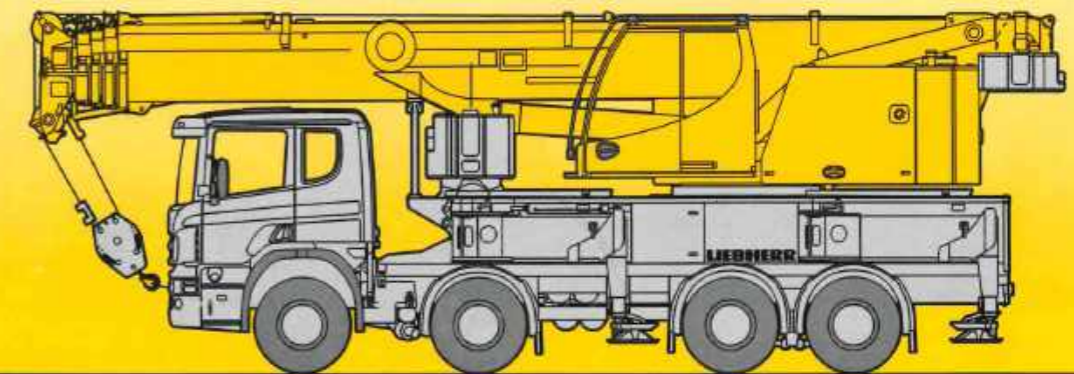

Teleskop-Aufbaukran

LTF 1060-4.1

Truck Mounted Telescopic Crane

Grue télescopique sur porteur châssis cabine • Autogrù montata su camion
Grúa telescópica sobre camión • Телескопический автомобильный кран

Technische Daten • Technical Data

Caractéristiques techniques • Dati tecnici

Datos técnicos • Технические данные

LIEBHERR